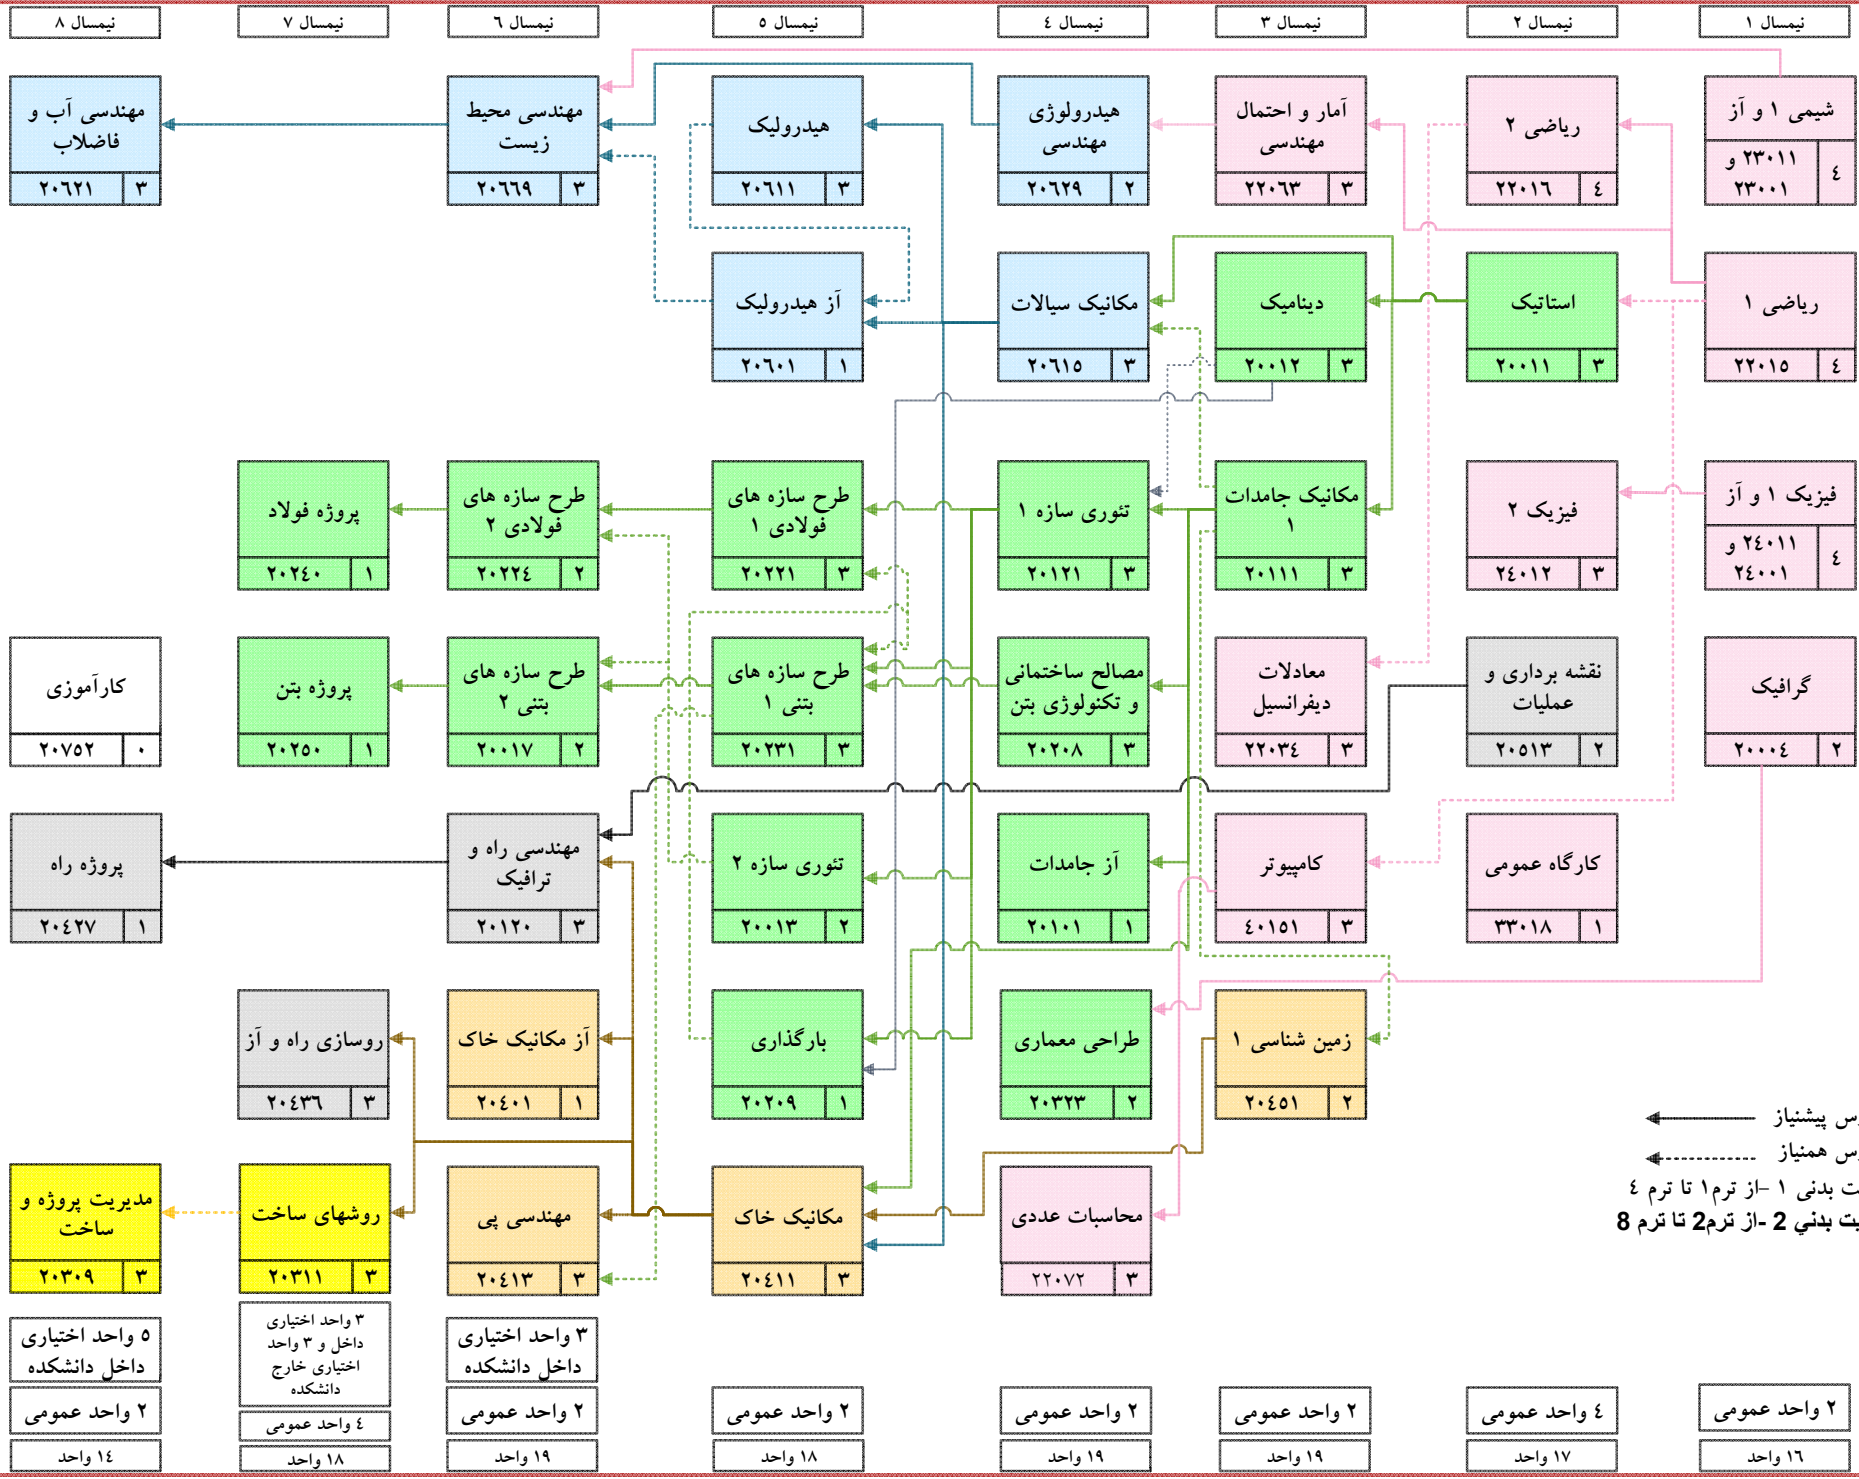

دانشگاه مهندسی شیراز

چارت مقطع کارشناسی دانشکده مهندسی عمران - مصوب اردیبهشت ۱۳۹۱ - ویرایش آذر ۱۳۹۱

ترسیم: هادی کاظمی